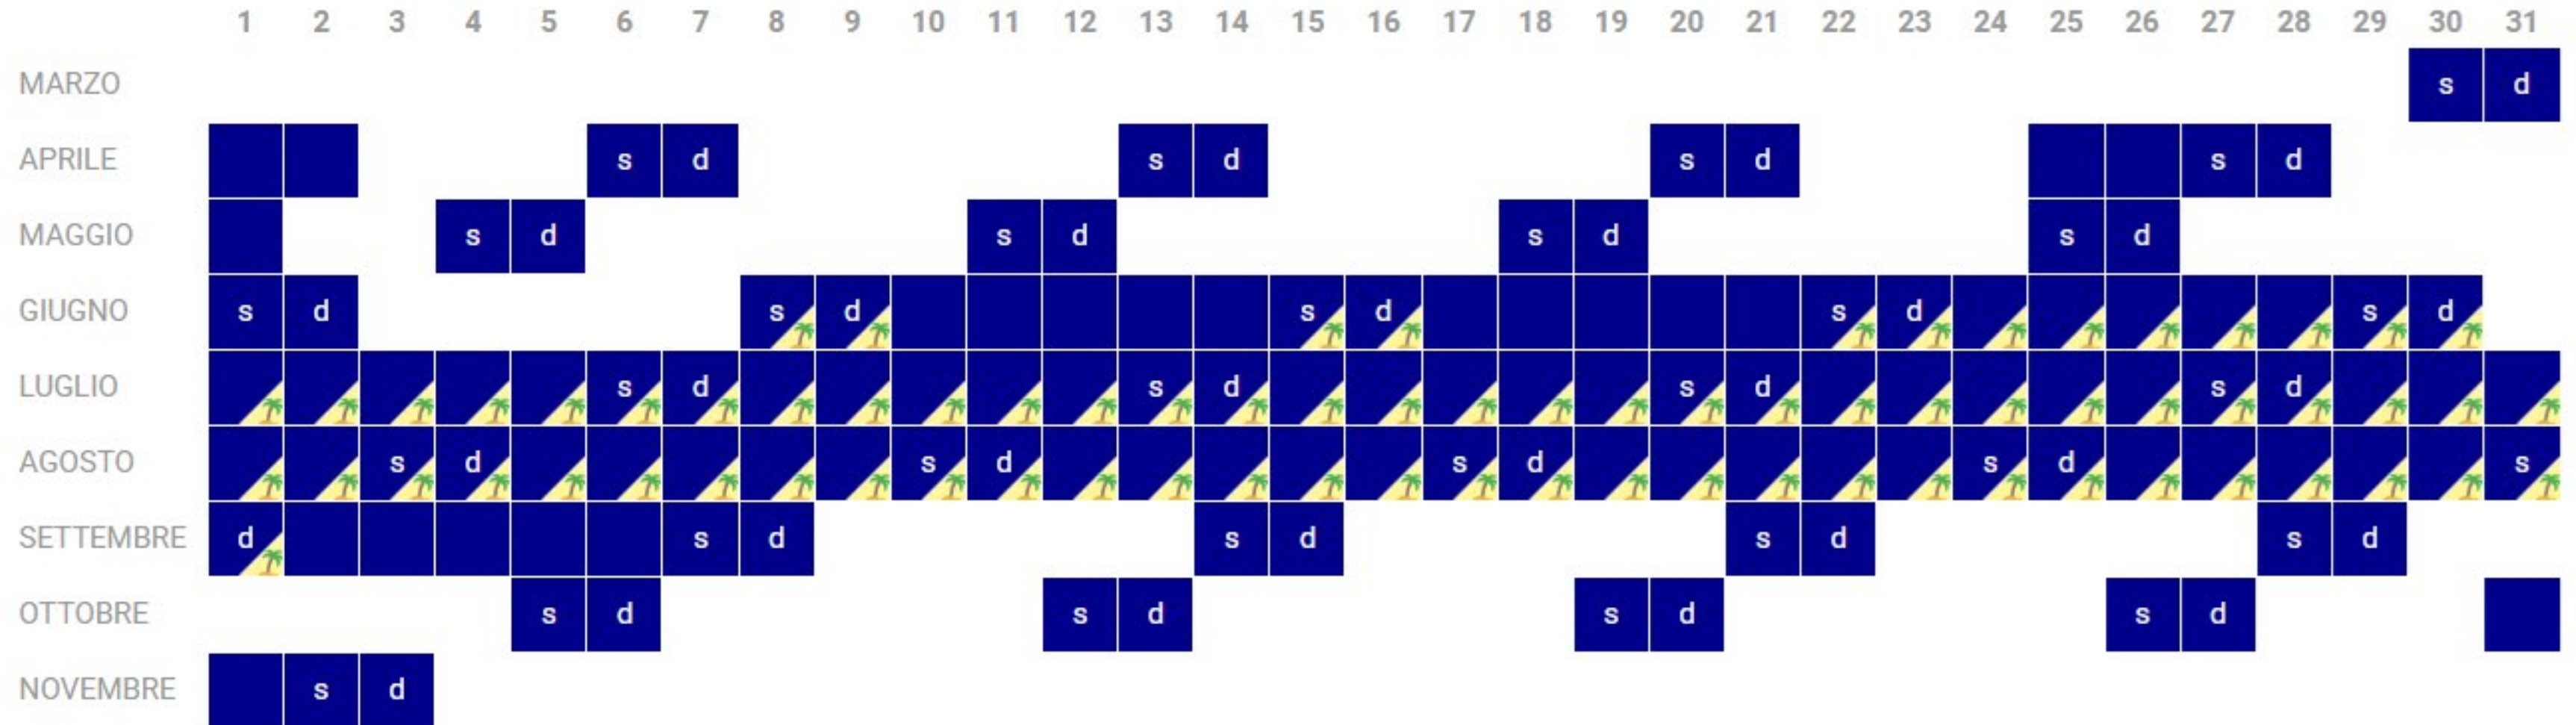

Stagione 2024

 MagicLand - Stagione 2024

 Chiuso

 MagicSplash - Stagione 2024

Il calendario potrebbe subire delle variazioni.